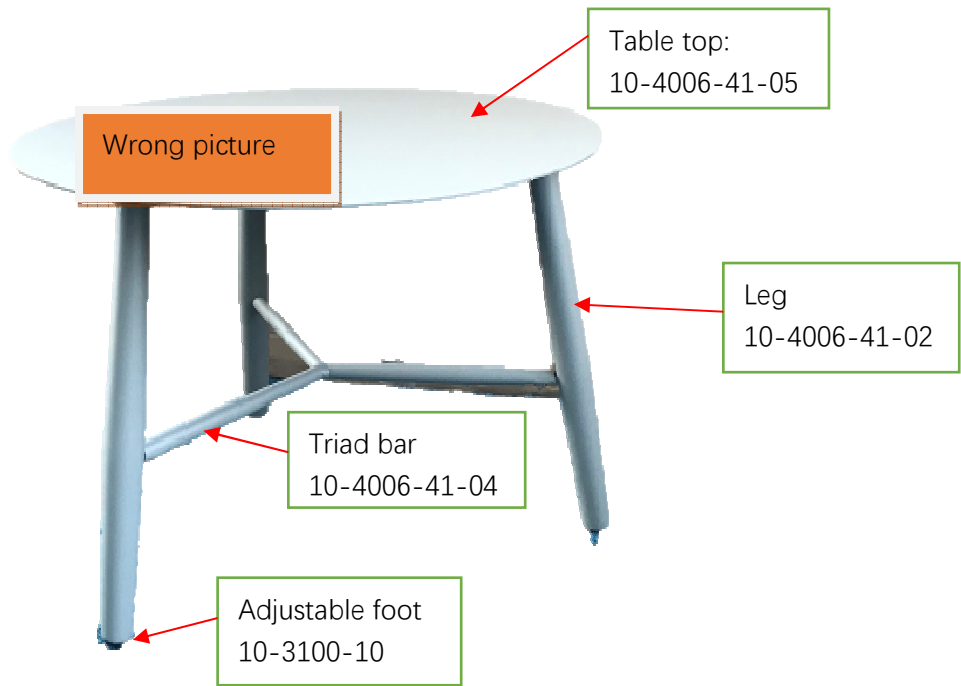

4006-41 Vannes 60 H45 cm

Screwset
10-4006-01