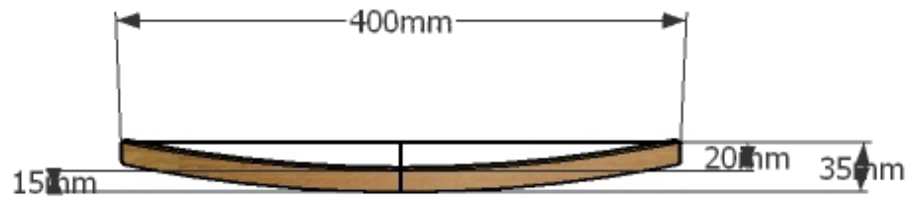

FRONT VIEW

CV.Rajawali Perkasa Furniture
JL.Raya Juwana KM.1,Juwana - PATI
Central Java - Indonesia
P : +62 295 4747009//+62 295 4747007
F : +62 295 4747009
E : rajawali.perkasa@yahoo.co.id

BUYER	ITEM DESCRIPTION	DIMENSION	REFF	DATE	21 / 12 / 2017	PAGE
BRAFAB	FOOTSTOOL	W.450 X D.450 X H.450 mm		REV.DATE 1 :		3
				REV.DATE 2 :