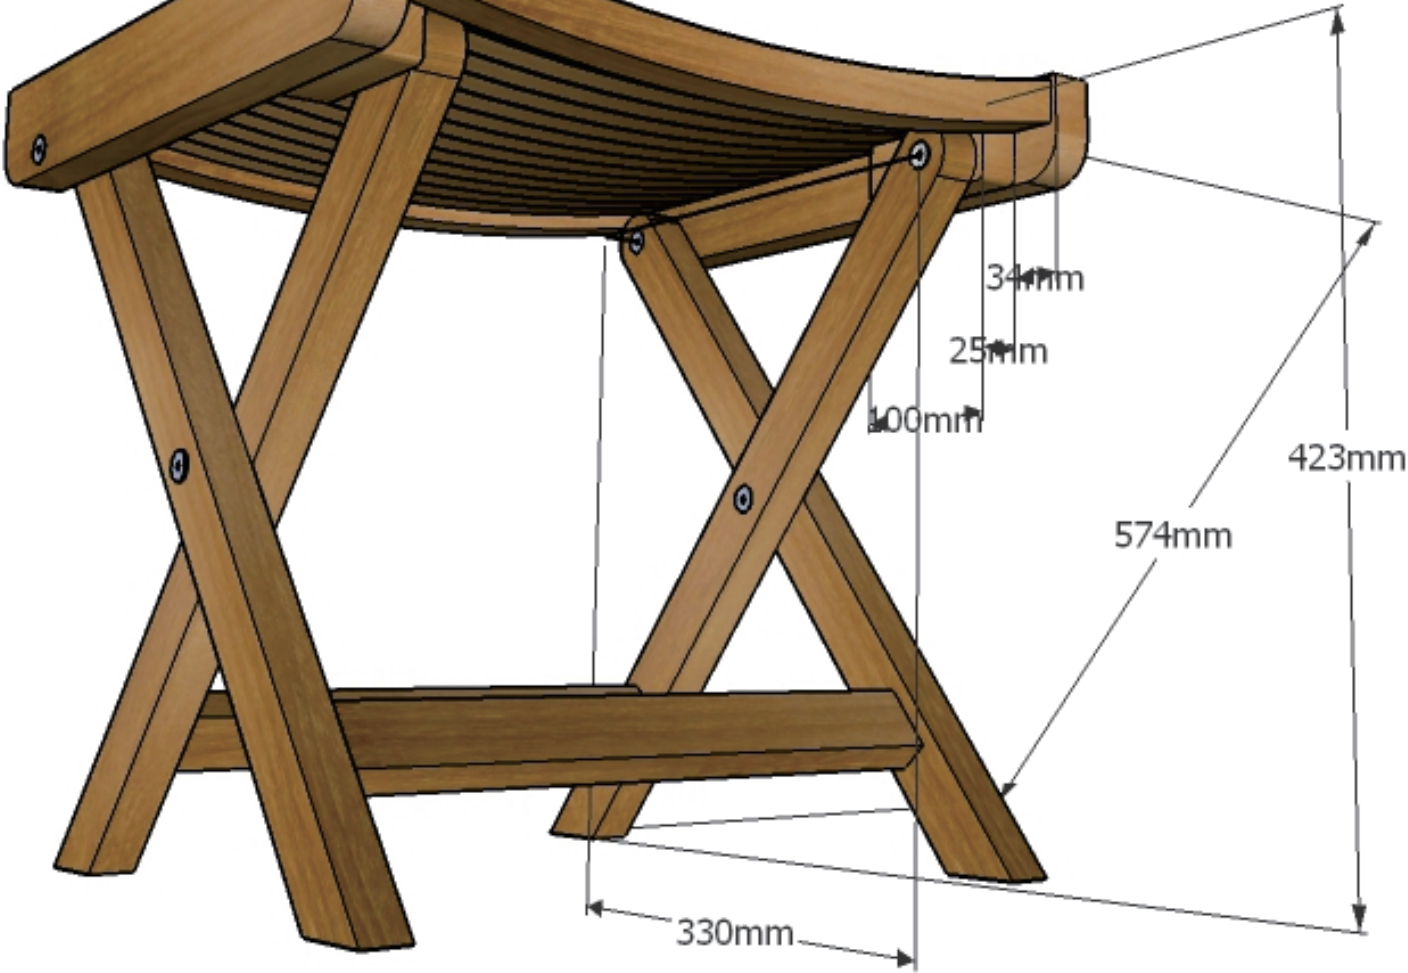

BOTTOM VIEW

CV.Rajawali Perkasa Furniture
JL.Raya Juwana KM.1,Juwana - PATI
Central Java - Indonesia
P : +62 295 4747009//+62 295 4747007
F : +62 295 4747009
E : rajawali.perkasa@yahoo.co.id

BUYER	ITEM DESCRIPTION	DIMENSION	REFF	DATE	21 / 12 / 2017	PAGE
BRAFAB	FOOTSTOOL	W.450 X D.450 X H.450 mm		REV.DATE 1 :		5
				REV.DATE 2 :