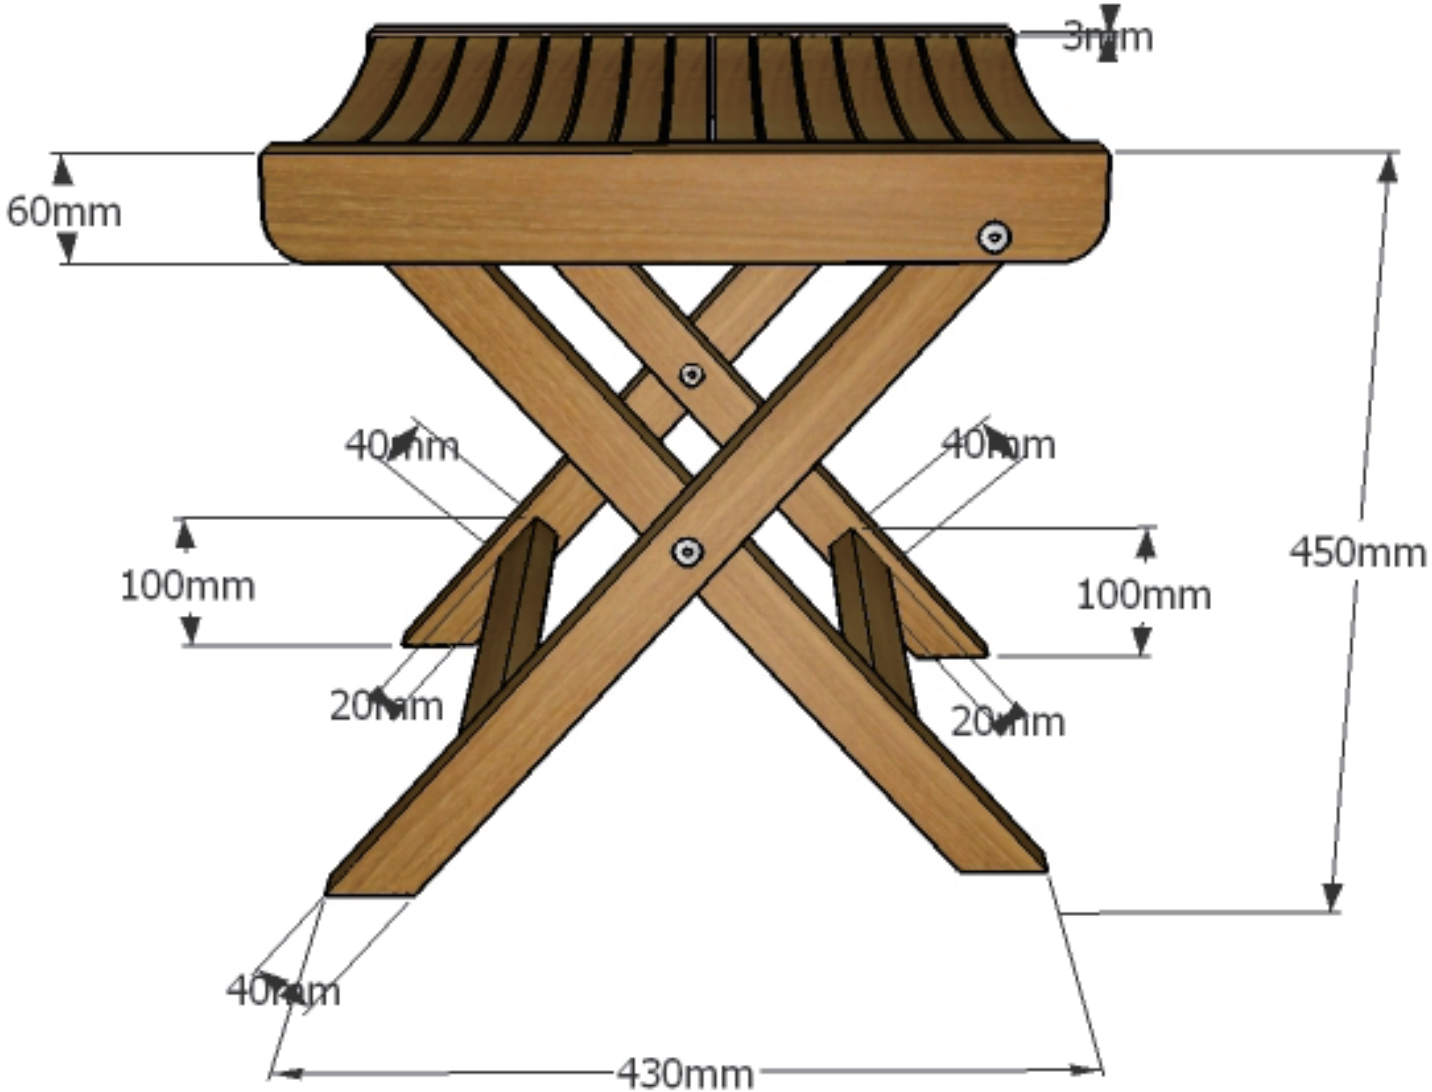

SIDE VIEW

CV.Rajawali Perkasa Furniture
JL.Raya Juwana KM.1,Juwana - PATI
Central Java - Indonesia
P : +62 295 4747009//+62 295 4747007
F : +62 295 4747009
E : rajawali.perkasa@yahoo.co.id

BUYER	ITEM DESCRIPTION	DIMENSION	REFF	DATE	21 / 12 / 2017	PAGE
BRAFAB	FOOTSTOOL	W.450 X D.450 X H.450 mm		REV.DATE 1 :		4
				REV.DATE 2 :