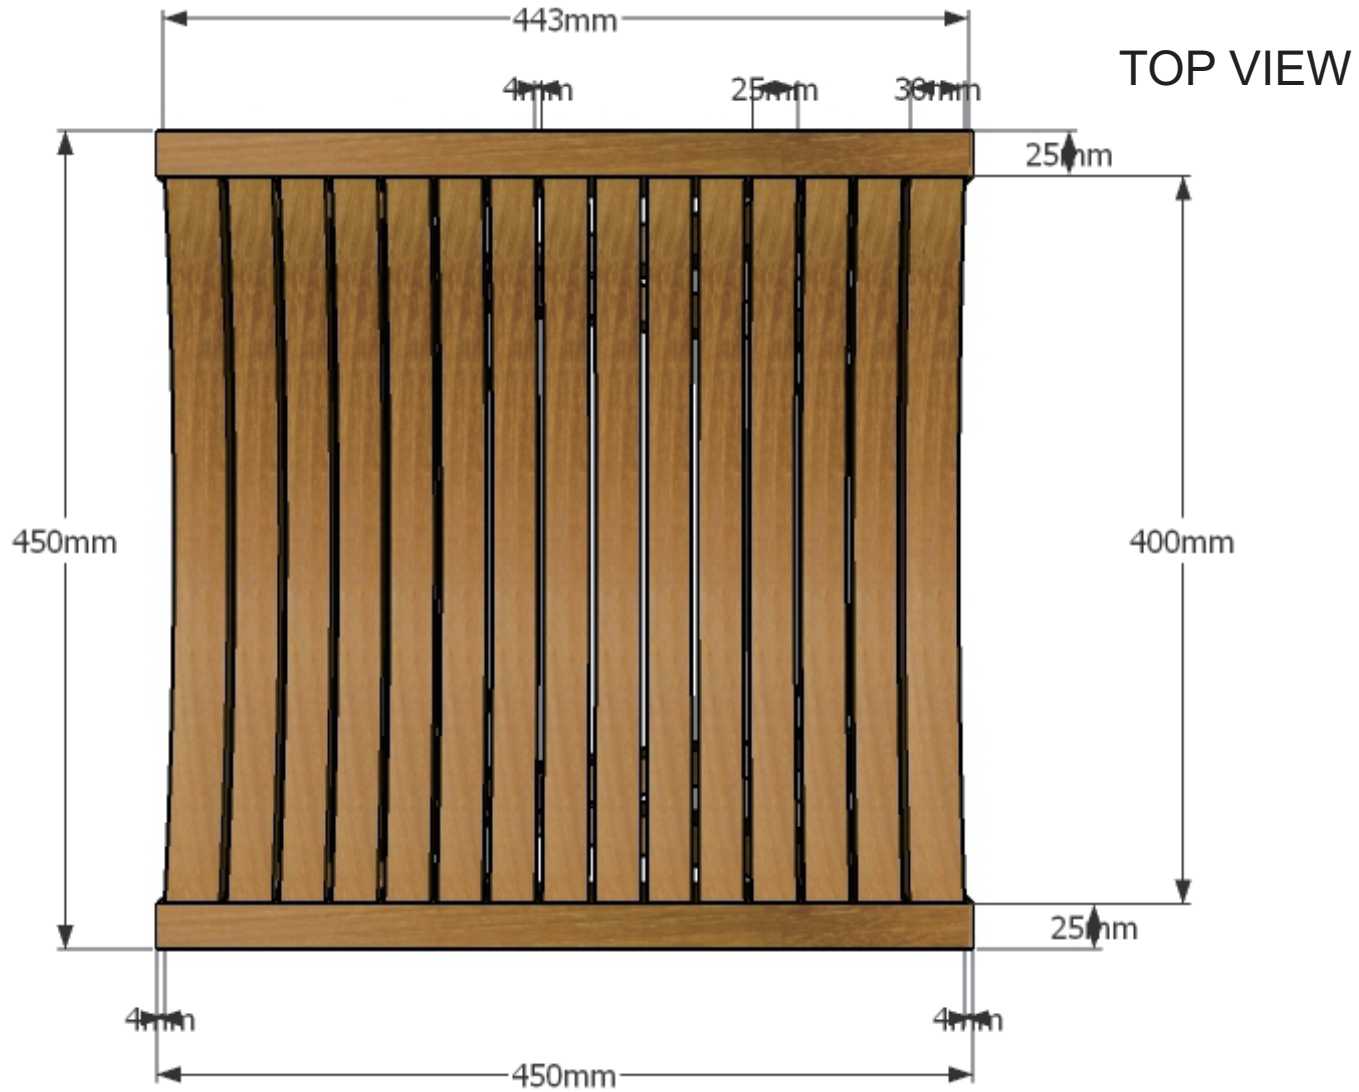

CV.Rajawali Perkasa Furniture
 JL.Raya Juwana KM.1,Juwana - PATI
 Central Java - Indonesia
 P : +62 295 4747009//+62 295 4747007
 F : +62 295 4747009
 E : rajawali.perkasa@yahoo.co.id

BUYER	ITEM DESCRIPTION	DIMENSION	REFF	DATE	21 / 12 / 2017	PAGE
BRAFAB	FOOTSTOOL	W.450 X D.450 X H.450 mm		REV.DATE 1 :		1
				REV.DATE 2 :		

CV.Rajawali Perkasa Furniture

JL.Raya Juwana KM.1,Juwana - PATI
 Central Java - Indonesia
 P : +62 295 4747009//+62 295 4747007
 F : +62 295 4747009
 E : rajawali.perkasa@yahoo.co.id

BUYER	ITEM DESCRIPTION	DIMENSION	REF	DATE	21 / 12 / 2017	PAGE
BRAFAB	FOOTSTOOL	W.450 X D.450 X H.450 mm		REV.DATE 1 :		2
				REV.DATE 2 :		