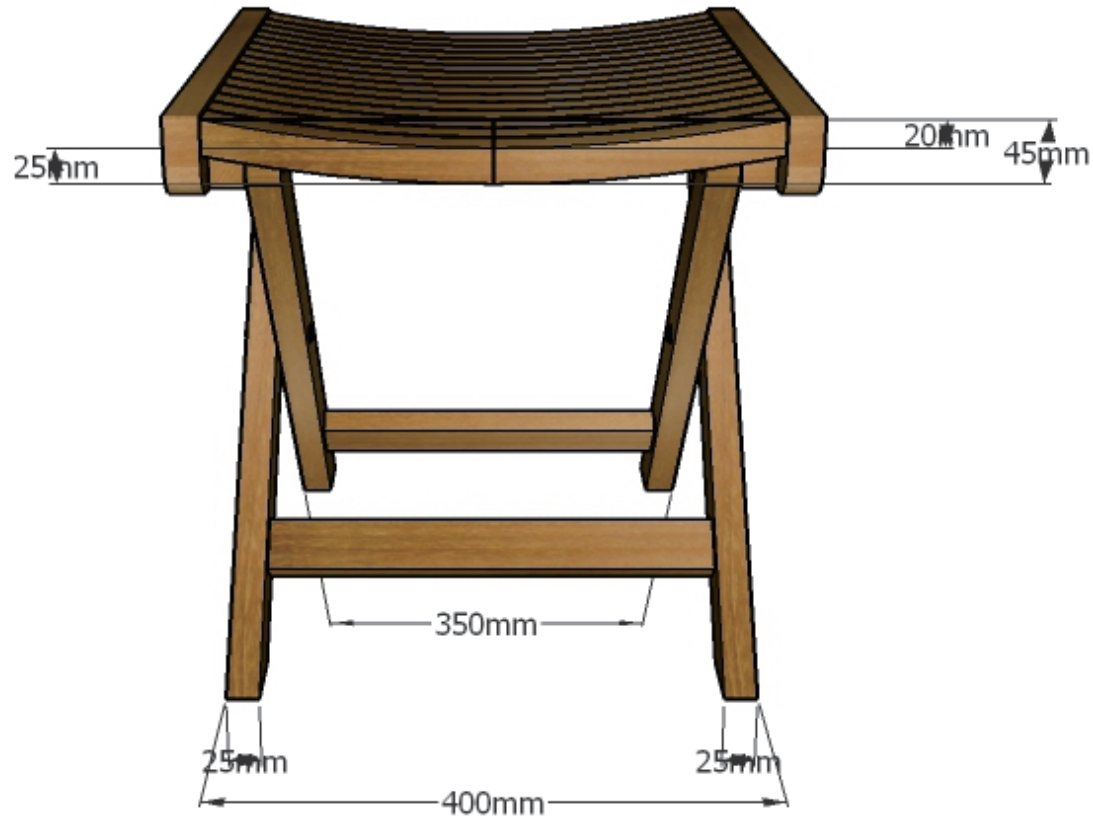

CV.Rajawali Perkasa Furniture
JL.Raya Juwana KM.1,Juwana - PATI
Central Java - Indonesia
P : +62 295 4747009//+62 295 4747007
F : +62 295 4747009
E : rajawali.perkasa@yahoo.co.id

BUYER	ITEM DESCRIPTION	DIMENSION	REFF	DATE	21 / 12 / 2017	PAGE
BRAFAB	FOOTSTOOL	W.450 X D.450 X H.450 mm		REV.DATE 1 :		3
				REV.DATE 2 :