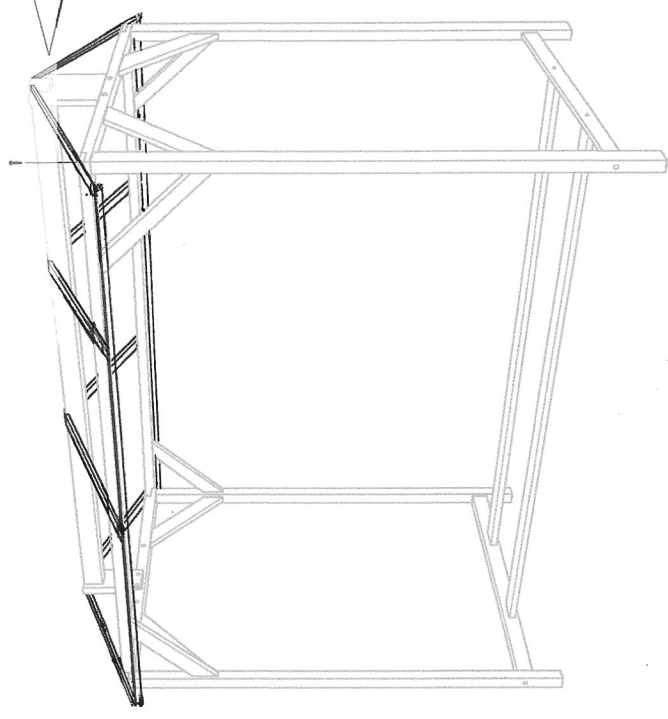

# HAMMOCK 4 pers

MONTERINGSANVISNING - ASSEMBLY INSTRUCTIONS  
 MONTAGE - MONTAGEANLEITUNG - KASASOHOJEET  
 POKYNY K INSTALACI - NAVODILA ZA MONTAŽO

12

13

EDEN WOOD®

1

8

3

2

9

6

7

4

5