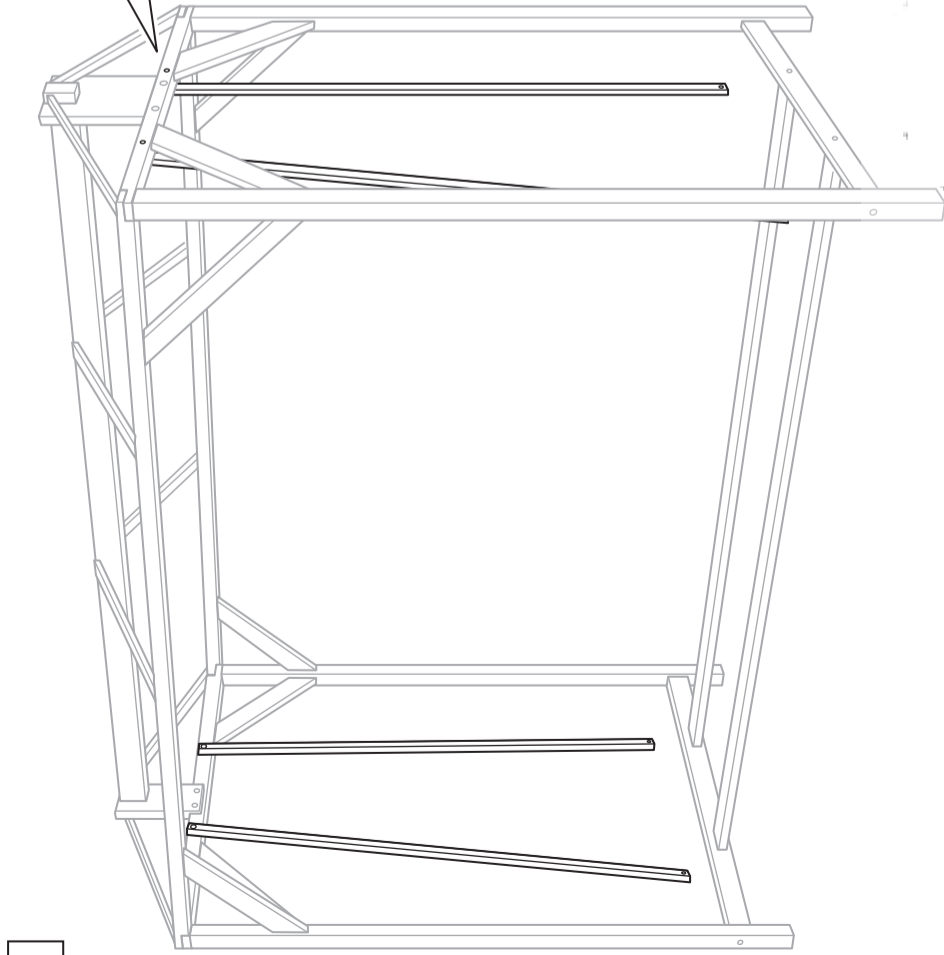

# HAMMOCK 4 pers

MONTERINGSANVISNING - ASSEMBLY INSTRUCTIONS  
 MONTAGE - MONTAGEANLEITUNG - KASASOHOJEET  
 POKYNY K INSTALACI - NAVODILA ZA MONTAŽO

12

13

EDEN WOOD®

1

8

3

2

9

6

7

4

5