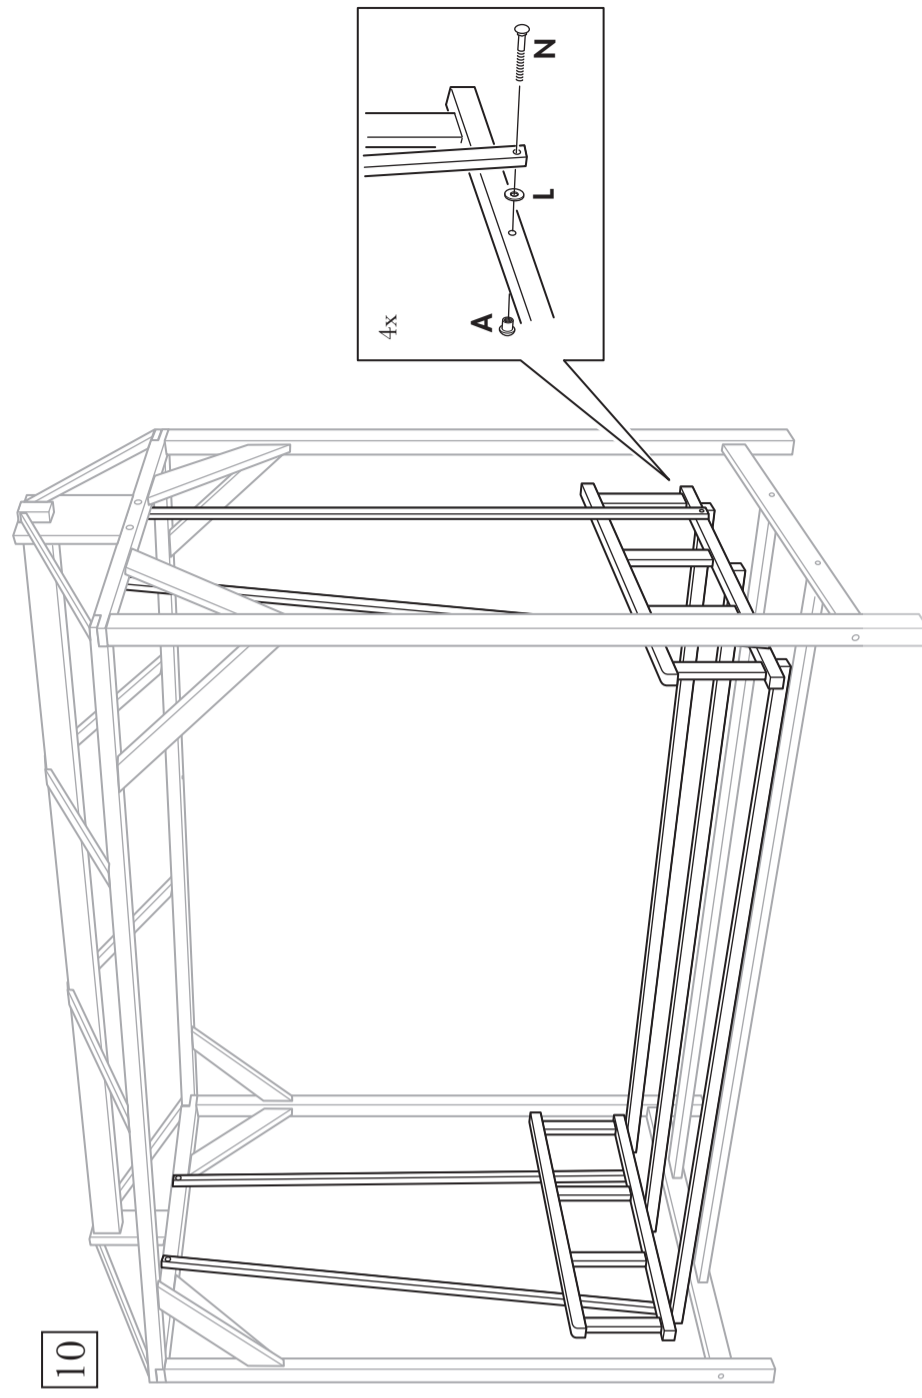

# HAMMOCK 4 pers

MONTERINGSANVISNING - ASSEMBLY INSTRUCTIONS  
 MONTAGE - MONTAGEANLEITUNG - KASASOHOJEET  
 POKYNY K INSTALACI - NAVODILA ZA MONTAŽO

12

13

EDEN WOOD®

1

8

3