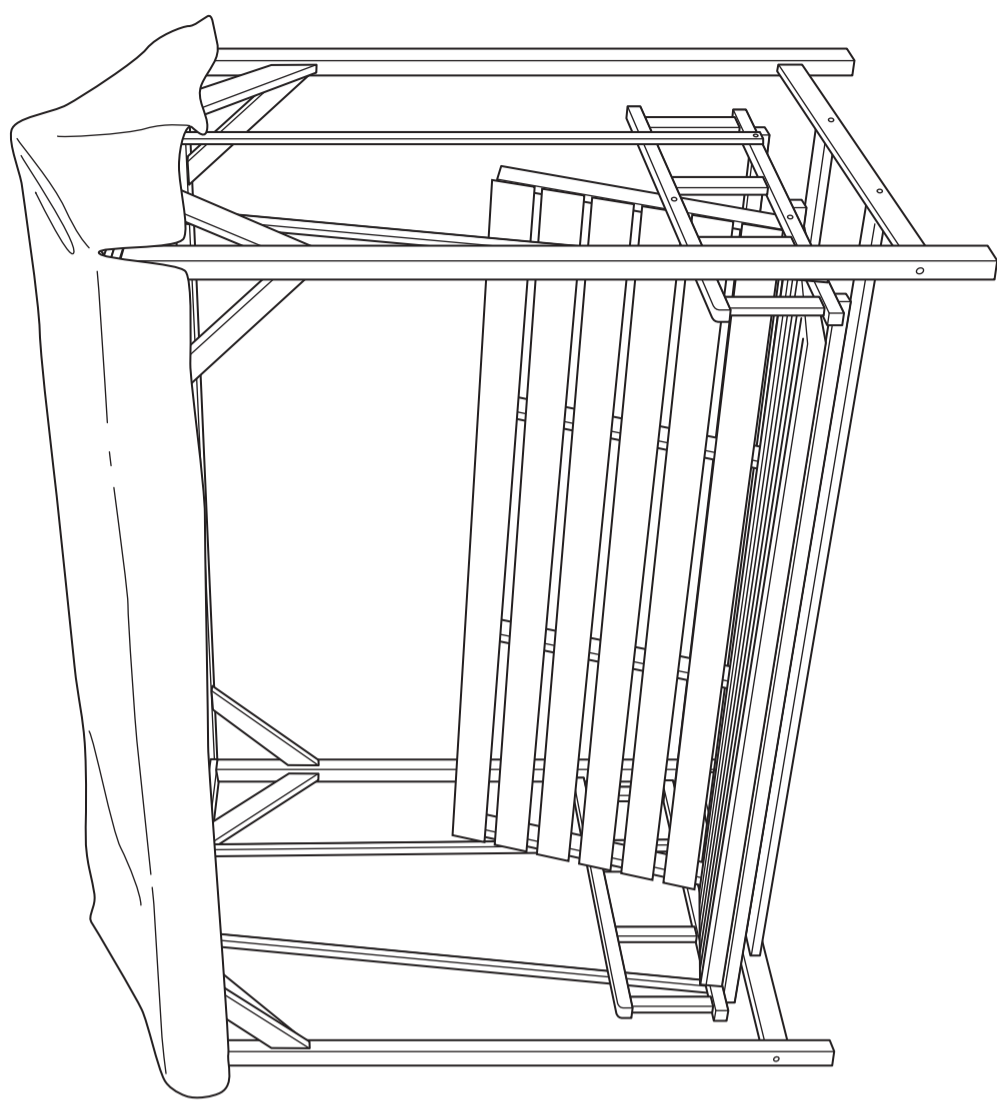

# HAMMOCK 4 pers

MONTERINGSANVISNING - ASSEMBLY INSTRUCTIONS  
 MONTAGE - MONTAGEANLEITUNG - KASASOHOJEET  
 POKYNY K INSTALACI - NAVODILA ZA MONTAŽO

12

13

EDEN WOOD®

1

8

3