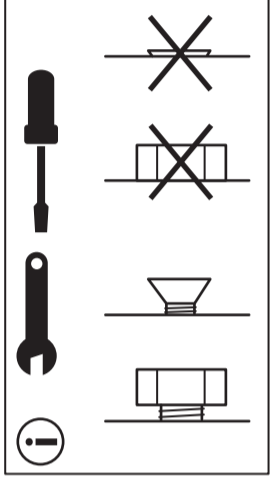

# HAMMOCK 4 pers

MONTERINGSANVISNING - ASSEMBLY INSTRUCTIONS  
 MONTAGE - MONTAGEANLEITUNG - KASASOHOJEET  
 POKYNY K INSTALACI - NAVODILA ZA MONTAŽO

12

13

EDEN WOOD®

1

8

3