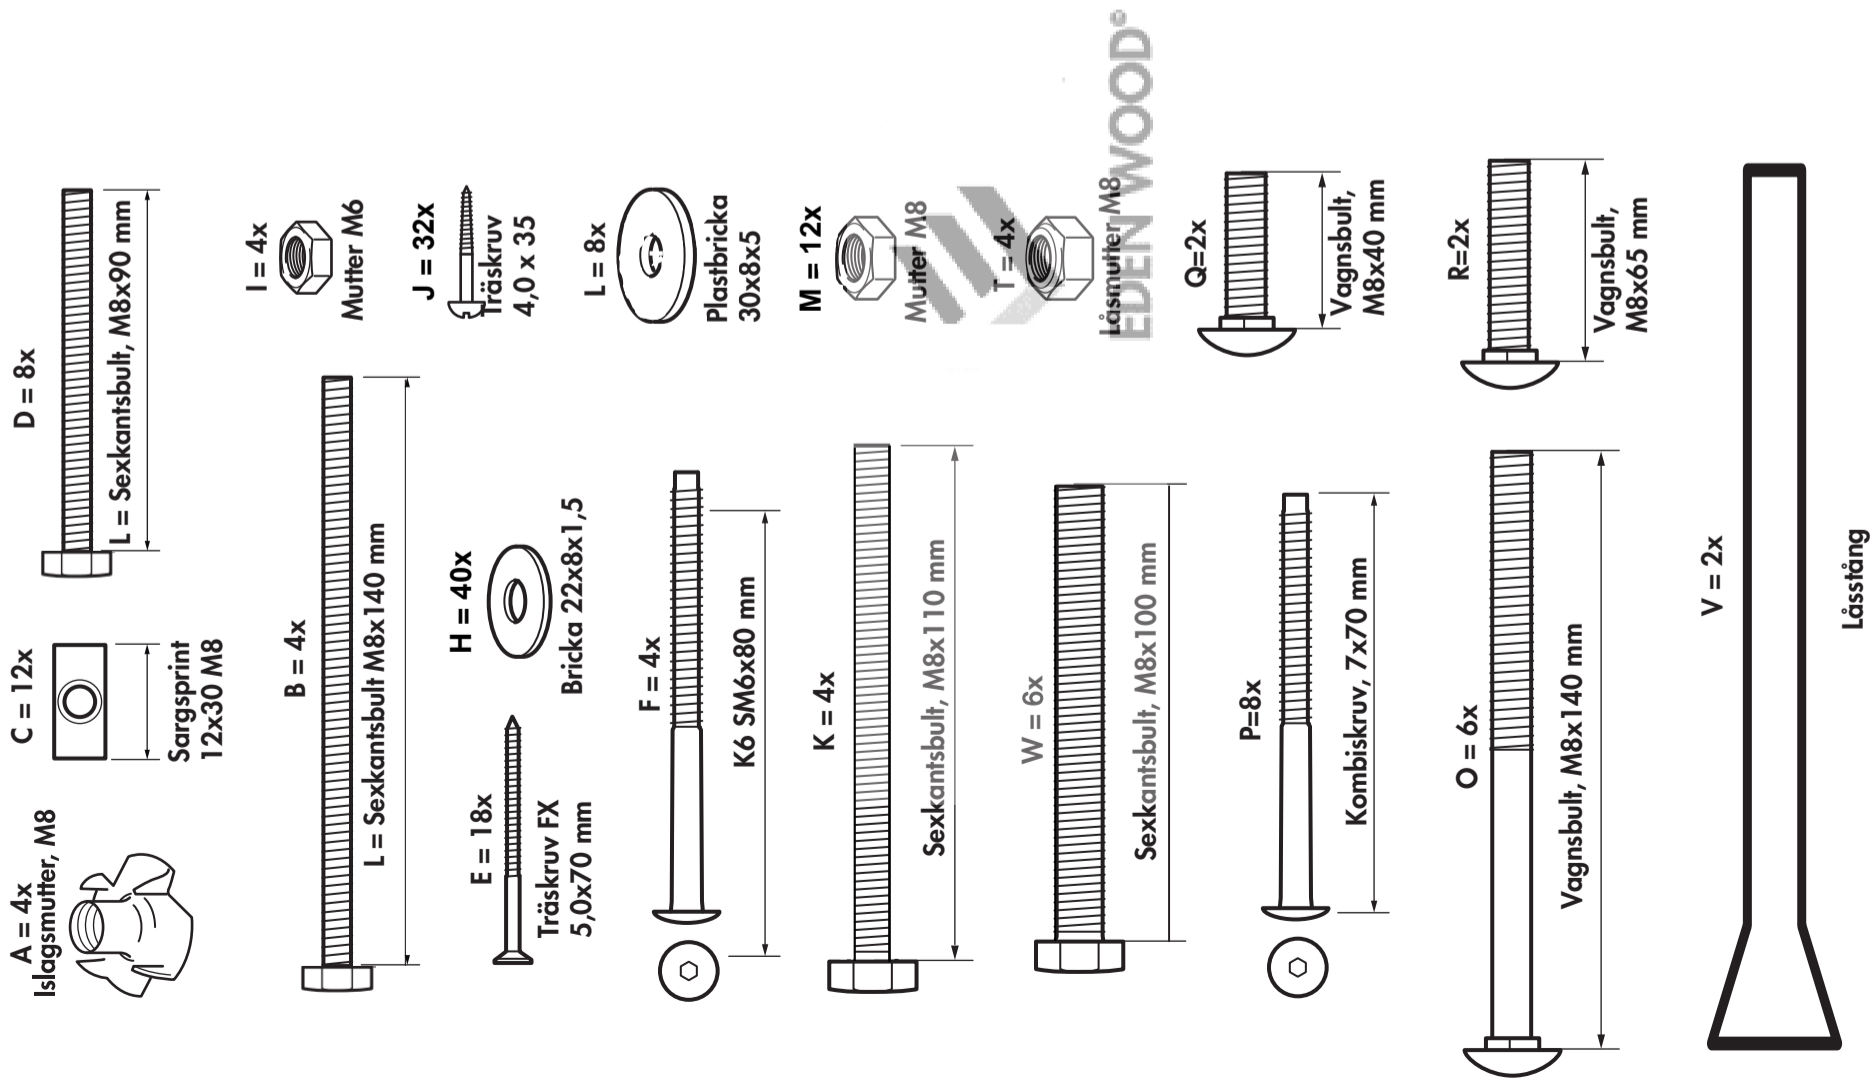

# HAMMOCK 4 pers

MONTERINGSANVISNING - ASSEMBLY INSTRUCTIONS  
 MONTAGE - MONTAGEANLEITUNG - KASASOHOJEET  
 POKYNY K INSTALACI - NAVODILA ZA MONTAŽO

12

13

EDEN WOOD®

1

8

3

2

9

6

7

4

5